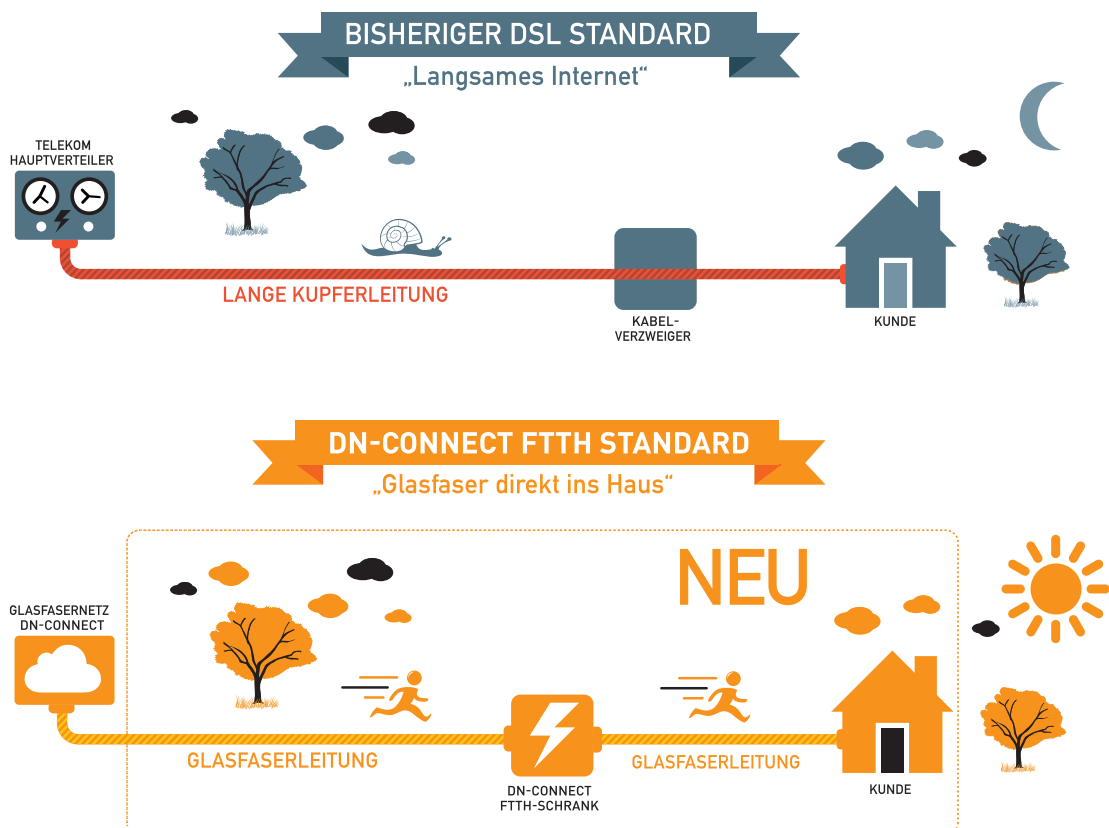

Welche Vorteile ergeben sich für mich?

Was andere nur versprechen wird mit DN-CONNECT Wirklichkeit: Mit unseren Gigabit-Glasfaseranschlüssen erhältst du unfassbare Geschwindigkeiten bis zu 1.000 Mbit/s. Durch unseren Sitz in Düren sind wir lokal für dich da! Bei uns erreichst du nicht nur telefonisch echte Ansprechpartner, sondern kannst uns auch persönlich in Düren-Birkedorf besuchen. Wir freuen uns auf deinen Besuch!

DN-CONNECT ist eine Marke
der **SOCO Network Solutions GmbH**
Nordstraße 102 • 52353 Düren
Telefon: 02421 / 888 111
info@dn-connect.de • www.dn-connect.de